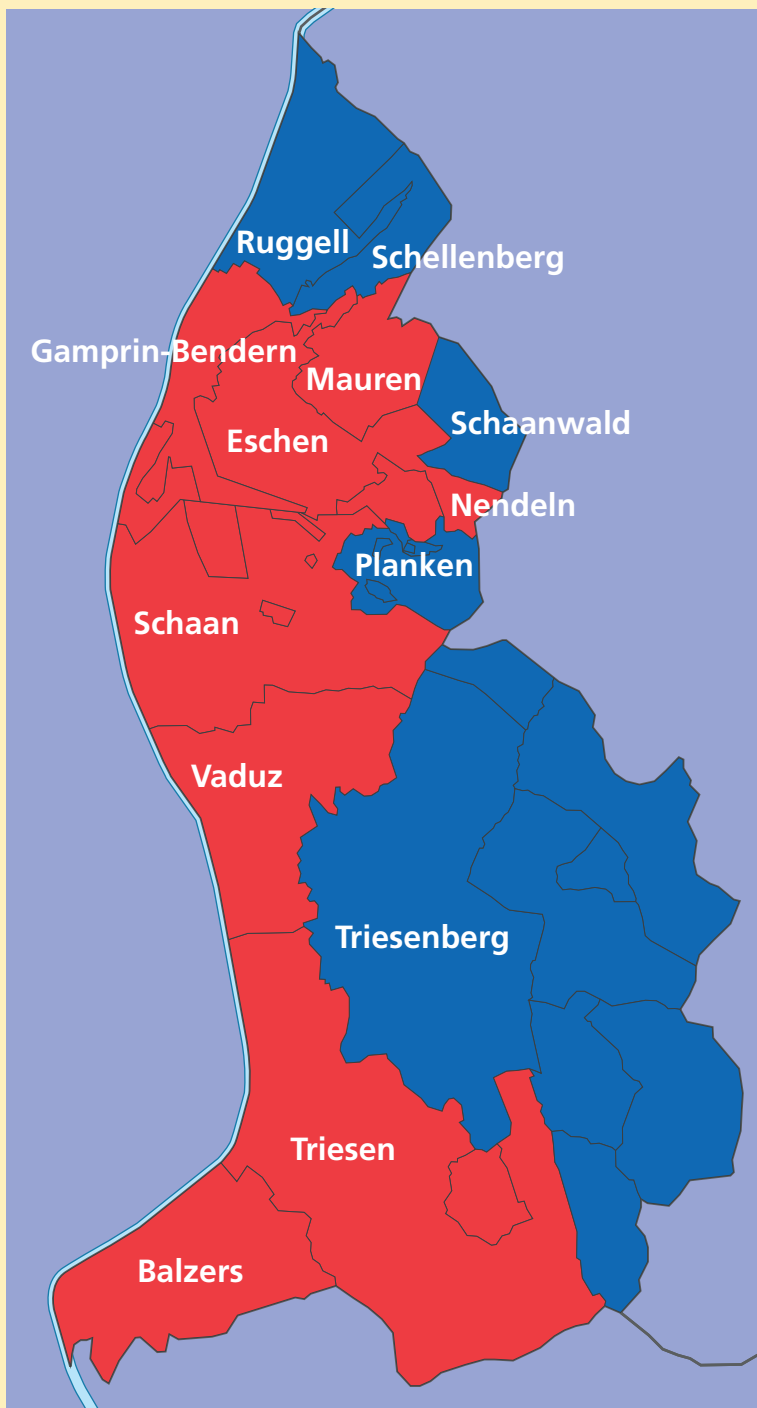

# Transportpreise (exkl. MwSt.)

Preise PKW*	Zone 1	Zone 2
	CHF 37.50	CHF 50.00

Einzelsendungen resp. max. 12 Behälter

Preise LKW 3.5t	Zone 1	Zone 2
	CHF 60.00	CHF 80.00

max. 2 Paletten, Sammelbehälter oder Rollboxen

Preise LKW	Zone 1	Zone 2
	CHF 75.00	CHF 100.00

> 2 Paletten, Sammelbehälter oder Rollboxen

\* Für Abholungen/Sendungen mit mehreren Empfängern gilt der Preis der Zone 2 plus CHF 5.00 exkl. MwSt. pro Stopp.